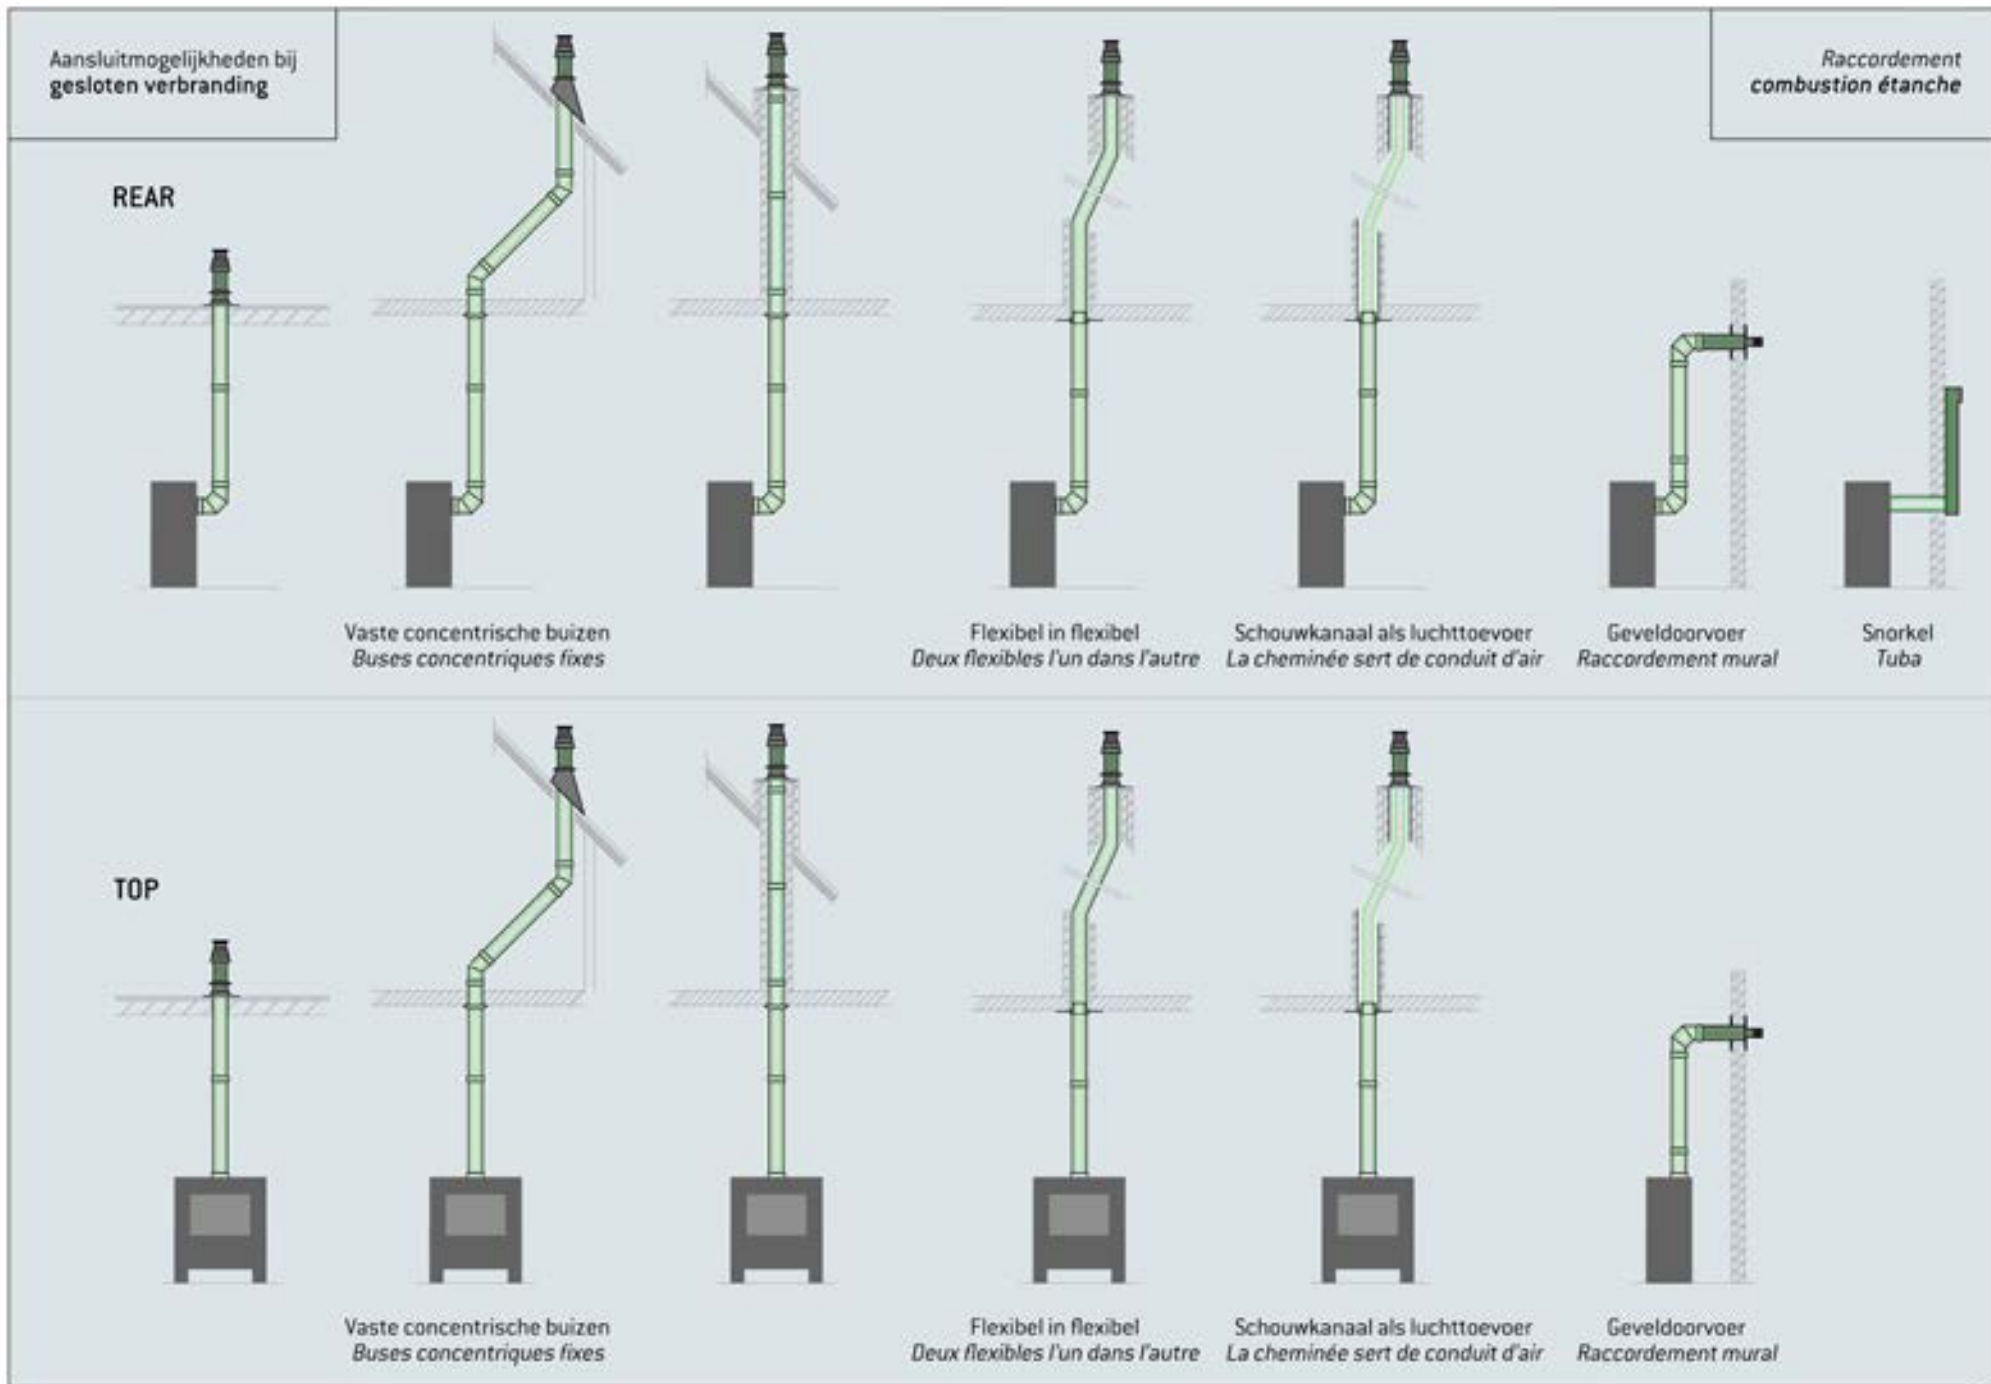

### **Gesloten verbranding**

De haarden zijn hermetisch gesloten: de verbrande gassen worden afgevoerd en de lucht wordt aangevoerd door eenzelfde concentrische buis.

### ***Combustion étanche***

*Les foyers sont hermétiques: les gaz brûlés sont évacués et l'arrivée d'air est assurée par le même conduit concentrique.*

Aansluiting achteraan via schouw  
of buitenmuur met Snorkel  
*Raccordement à l'arrière par cheminée  
ou mur extérieur avec Tuba*