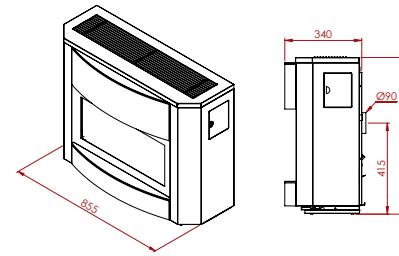

A84 Mil (p. 16)