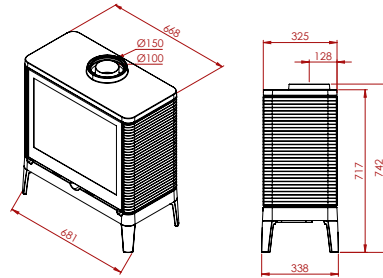

Grote vermogens voor een beperkt budget  
*De grandes puissances à budget limité*

	A 113 Mil	A 113
HR+	●	●
max.vermogen kW puissance max. kW	11,6	11,6
min.vermogen kW puissance min. kW	3,5	3,5
sfeervuur feu d'ambiance	●	●
volume m <sub>3</sub> volume m <sub>3</sub>	104 - 187	104 - 187
gasaansluiting raccordement gaz	3/8	3/8
schouwaansluiting Ø raccordement cheminée	90	90
vloer - center afvoer sol - axe d'évacuation	430	430
dubbele brander brûleur double	●	●
vermiculiet brander brûleur vermiculite	○	○
afstandsbediening télécommande	○	○
thermostaat thermostat	●	●
kolen charbon	○	●
keien galets	○	○
hout imitatie imitation bois	●	○
afmetingen h x l x d dimensions h x l x p	690x855x365	680x880x350

725x900x 425

Imponerende behaaglijke warmte  
*Une chaleur agréable imposante*

**A 116 HR+ 11,6kW**

**A116 G HR+ 11,6kW**

**A2 Rear** (p. 4-5)

**A2 Top** (p. 4-5)

**A6** (p. 9)

**A7** (p. 9)