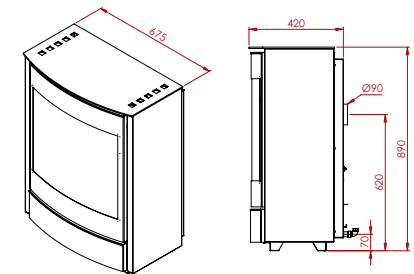

A19 (E) (p. 13)