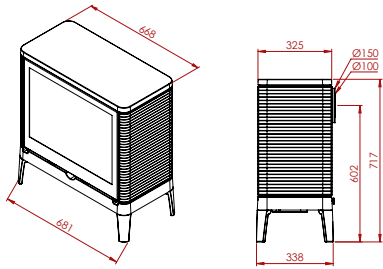

A2 Rear (p. 4-5)