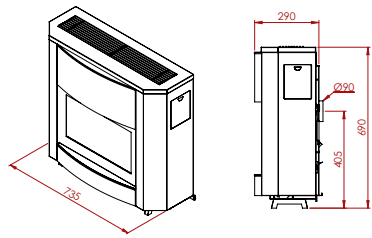

A63Mil (p. 10)