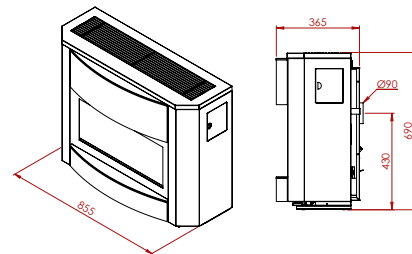

A113M (p. 20)