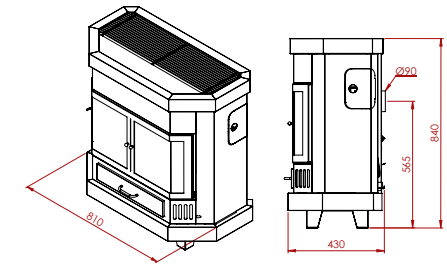

A108R (p. 18)