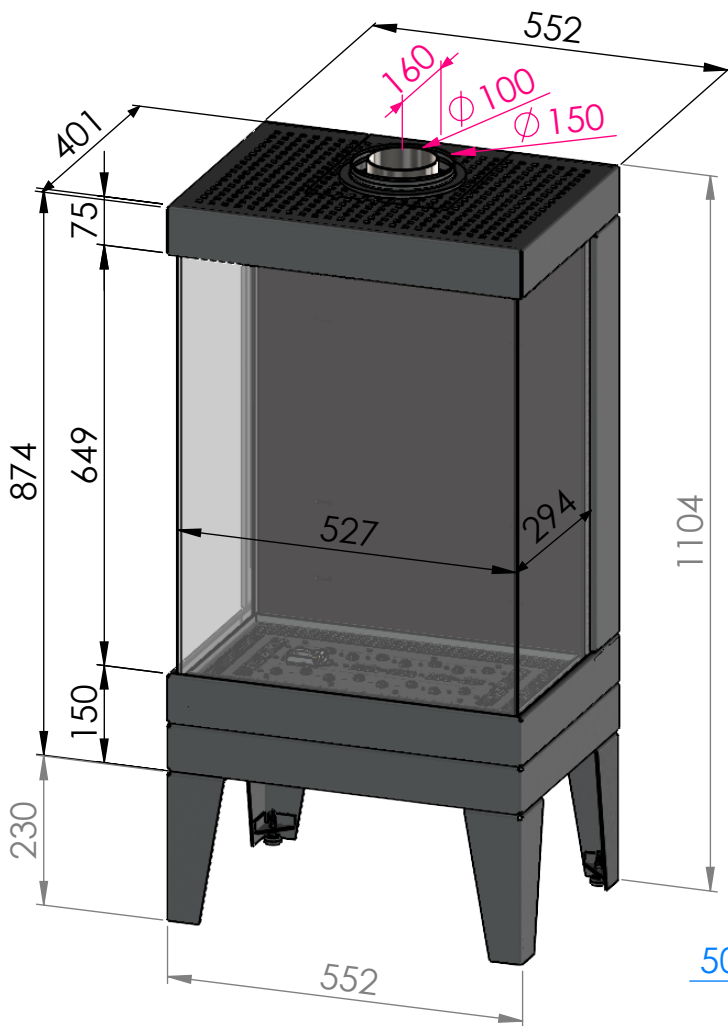

PANO Afmetingen Dimensions

Transformatie naar TOP
Transformation en TOP

4 Poten optioneel
4 Pieds optionnel

Muurbeugel
Support mural

Transformatie naar REAR
Transformation en REAR

Gasaansluiting 3/8"
Raccordement gaz 3/8"