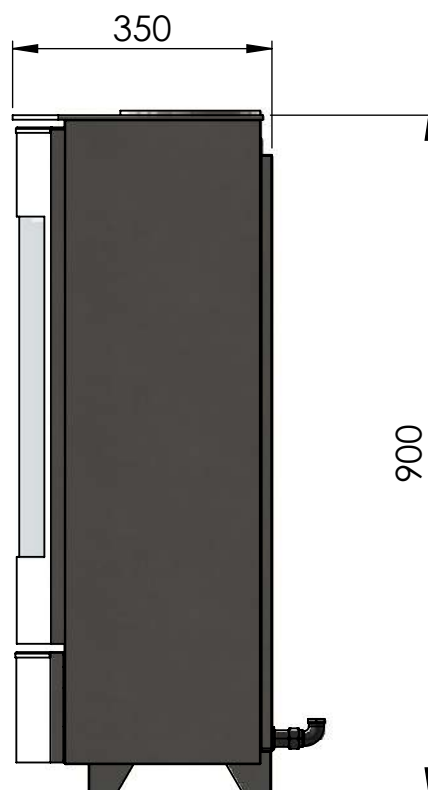

Afmetingen/Dimensions A19M

1. Aansluiting gas 3/8" / raccordement au gaz 3/8"