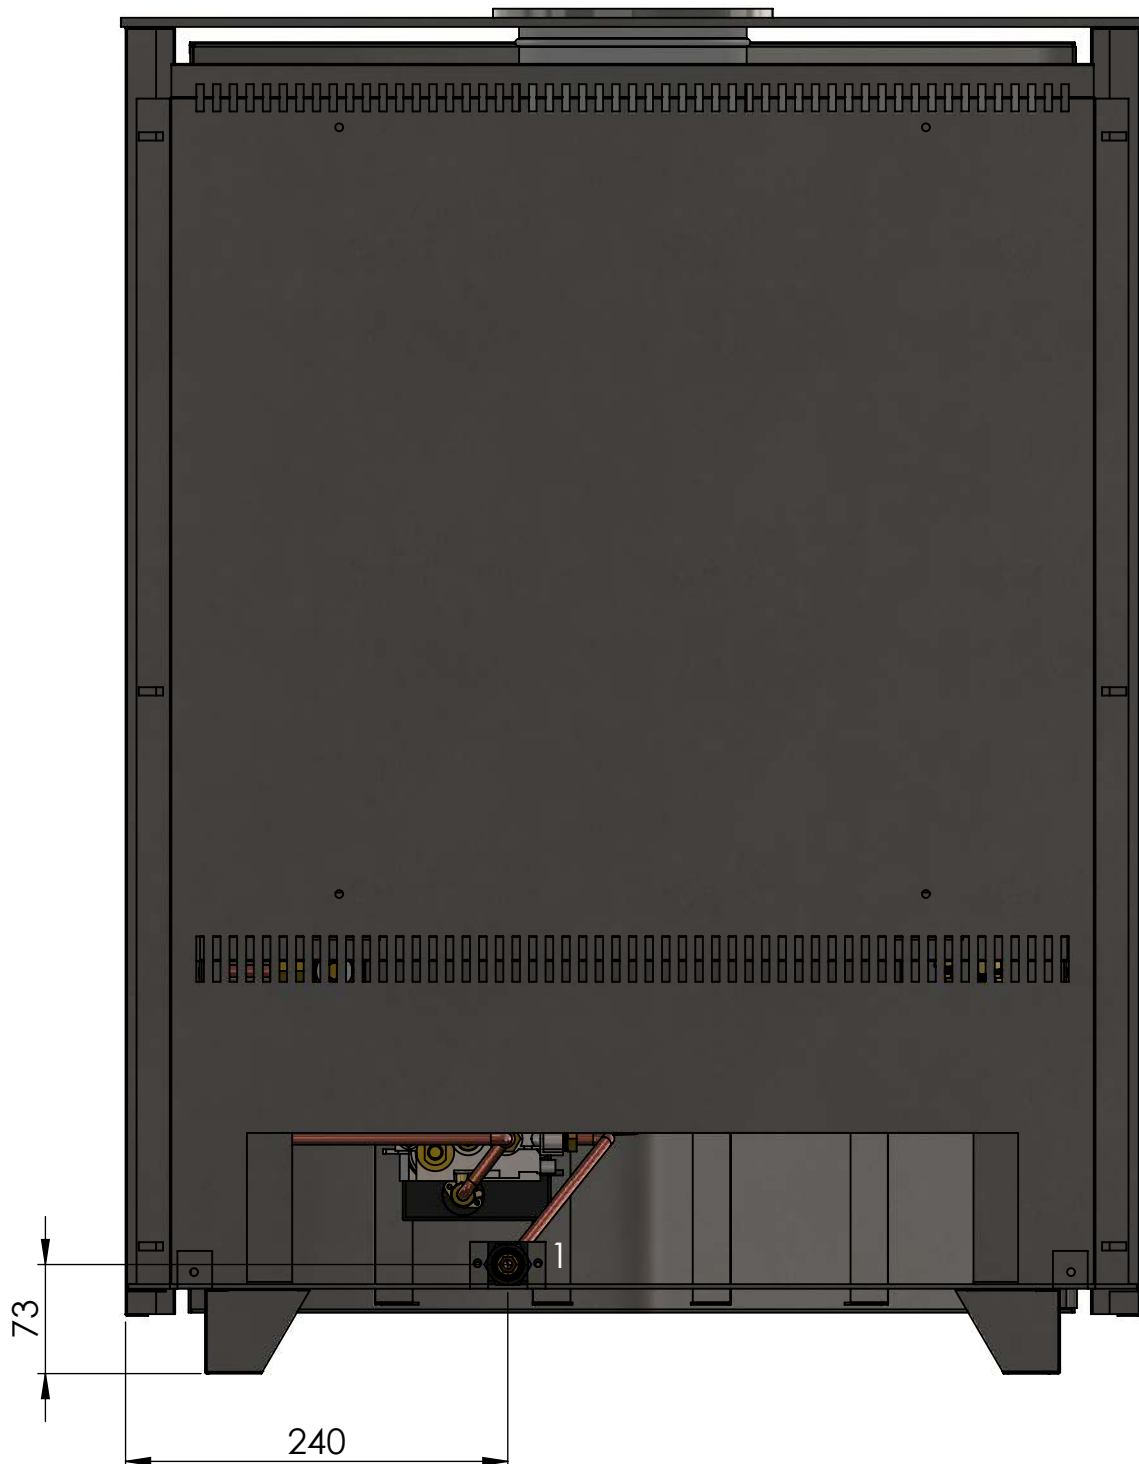

Afmetingen/Dimensions A19M

1. Aansluiting gas 3/8" / raccordement au gaz 3/8"