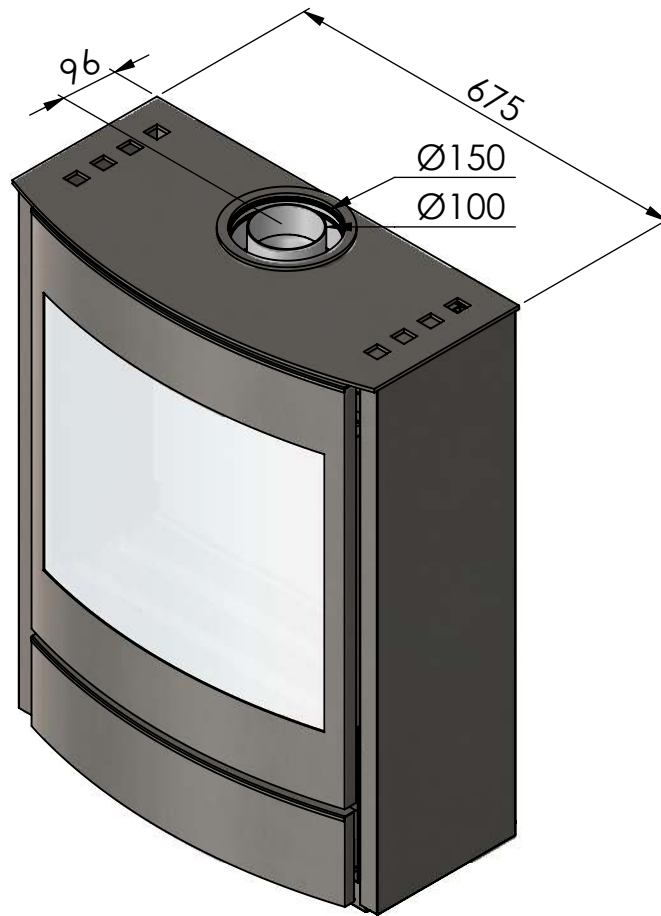

Afmetingen/Dimensions A19M

1. Aansluiting gas 3/8" / raccordement au gaz 3/8"