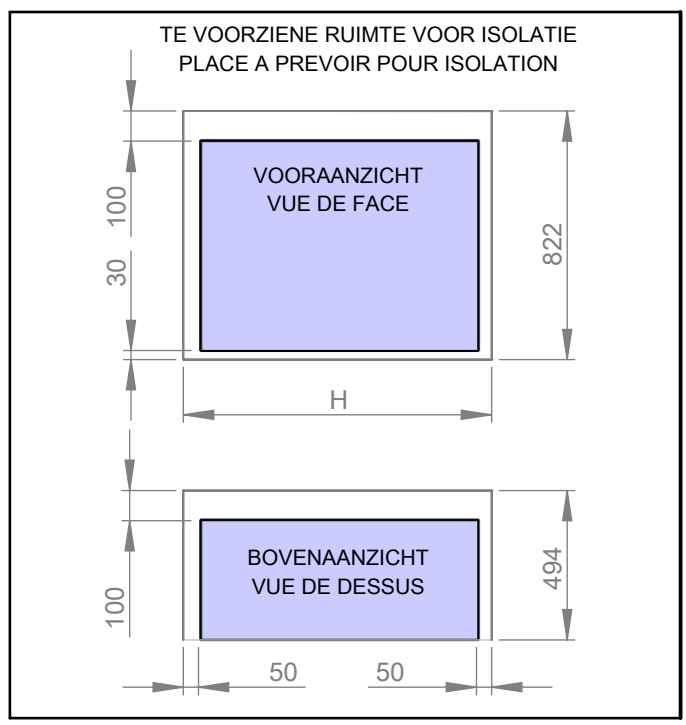

WellStraler  
 Industrielaan 22  
 9320 Erembodegem  
 0032(0)53/66.64.65  
 info@wellstraler.be

\* standaard uitvoering  
 \* version standard

\* standaard uitvoering : schouwaansluiting bovenaan  
 \* version standard : raccordement de la cheminée au-dessus

INBOUWMODEL MODELE ENCAISTRE	A	B	C	D	E	F	G	H	I
WL01 *	765 mm	130 mm	415 mm	840 mm	695 mm	720 mm	395 mm	820 mm	Ø150 mm
WL01	765 mm	565 mm	450 mm	840 mm	695 mm	720 mm	395 mm	820 mm	Ø150 mm
WL02 *	765 mm	130 mm	415 mm	1040 mm	695 mm	920 mm	395 mm	1020 mm	Ø 200mm
WL02	765 mm	565 mm	450 mm	1040 mm	695 mm	920 mm	395 mm	1020 mm	Ø 200mm