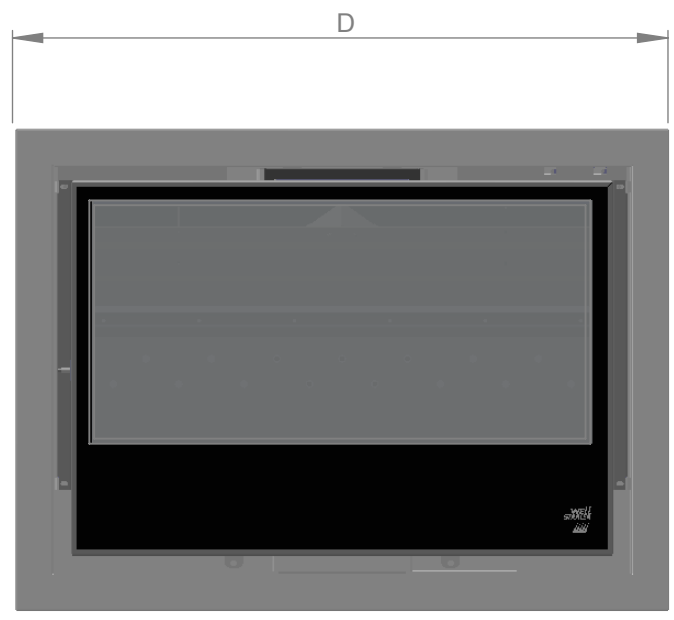

WellStraler
Industrielaan 22
9320 Erembodegem
0032(0)53/66.64.65
info@wellstraler.be

* standaard uitvoering
* version standard

* standaard uitvoering : schouwaansluiting bovenaan
* version standard : raccordement de la cheminée au-dessus

INBOUWMODEL MODELE ENCAISTRE	A	B	C	D	E	F	G	H	I
WL01 *	765 mm	130 mm	415 mm	840 mm	695 mm	720 mm	395 mm	820 mm	Ø150 mm
WL01	765 mm	565 mm	450 mm	840 mm	695 mm	720 mm	395 mm	820 mm	Ø150 mm
WL02 *	765 mm	130 mm	415 mm	1040 mm	695 mm	920 mm	395 mm	1020 mm	Ø 200mm
WL02	765 mm	565 mm	450 mm	1040 mm	695 mm	920 mm	395 mm	1020 mm	Ø 200mm