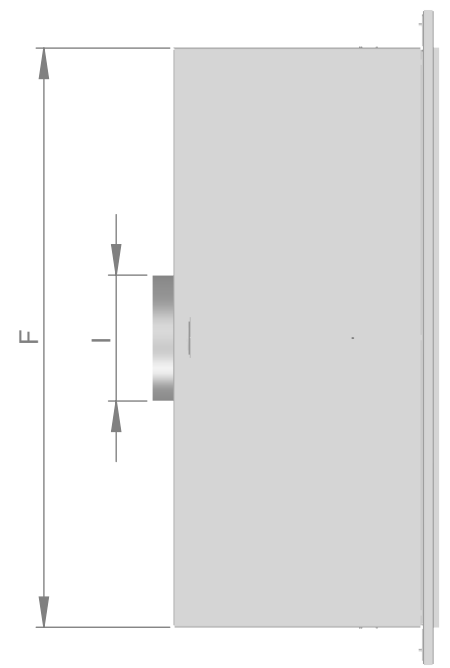

WellStraler  
 Industrielaan 22  
 9320 Erembodegem  
 0032(0)53/66.64.65  
 info@wellstraler.be

\* standaard uitvoering  
 \* version standard

\* standaard uitvoering : schouwaansluiting bovenaan  
 \* version standard : raccordement de la cheminée au-dessus

INBOUWMODEL MODELE ENCAISTRE	A	B	C	D	E	F	G	H	I
WL01 *	765 mm	130 mm	415 mm	840 mm	695 mm	720 mm	395 mm	820 mm	Ø150 mm
WL01	765 mm	565 mm	450 mm	840 mm	695 mm	720 mm	395 mm	820 mm	Ø150 mm
WL02 *	765 mm	130 mm	415 mm	1040 mm	695 mm	920 mm	395 mm	1020 mm	Ø 200mm
WL02	765 mm	565 mm	450 mm	1040 mm	695 mm	920 mm	395 mm	1020 mm	Ø 200mm