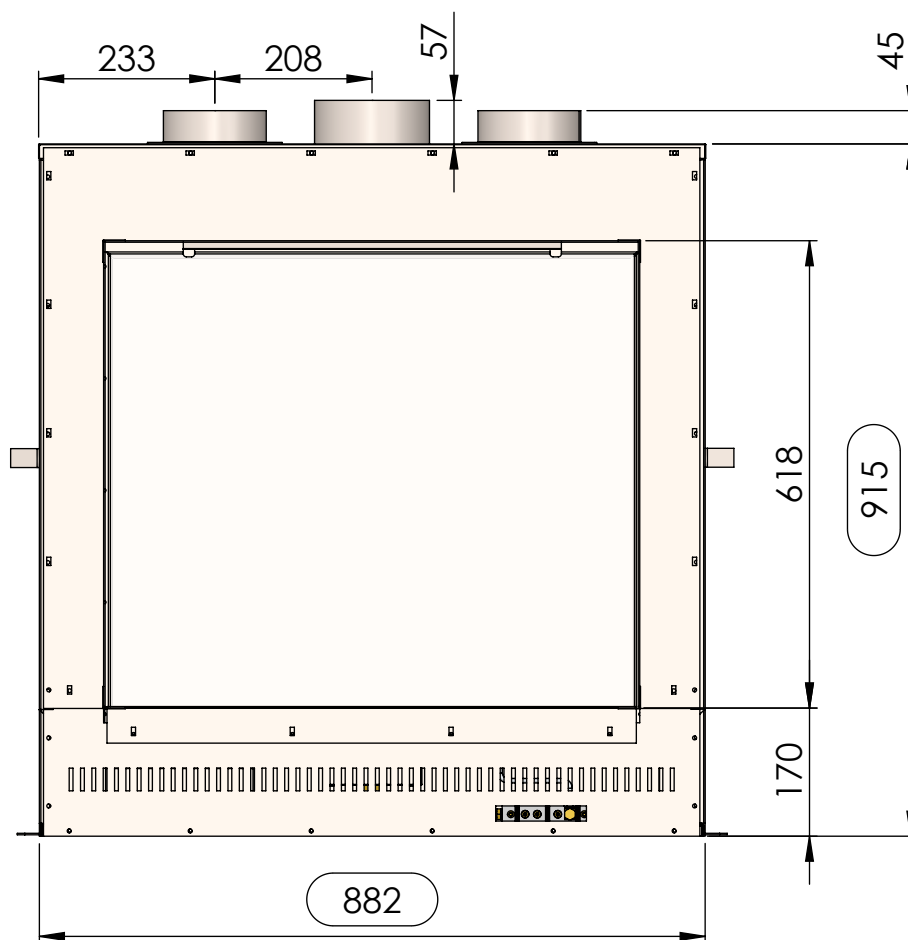

Afmetingen KT70M

Convectie uitlaat :