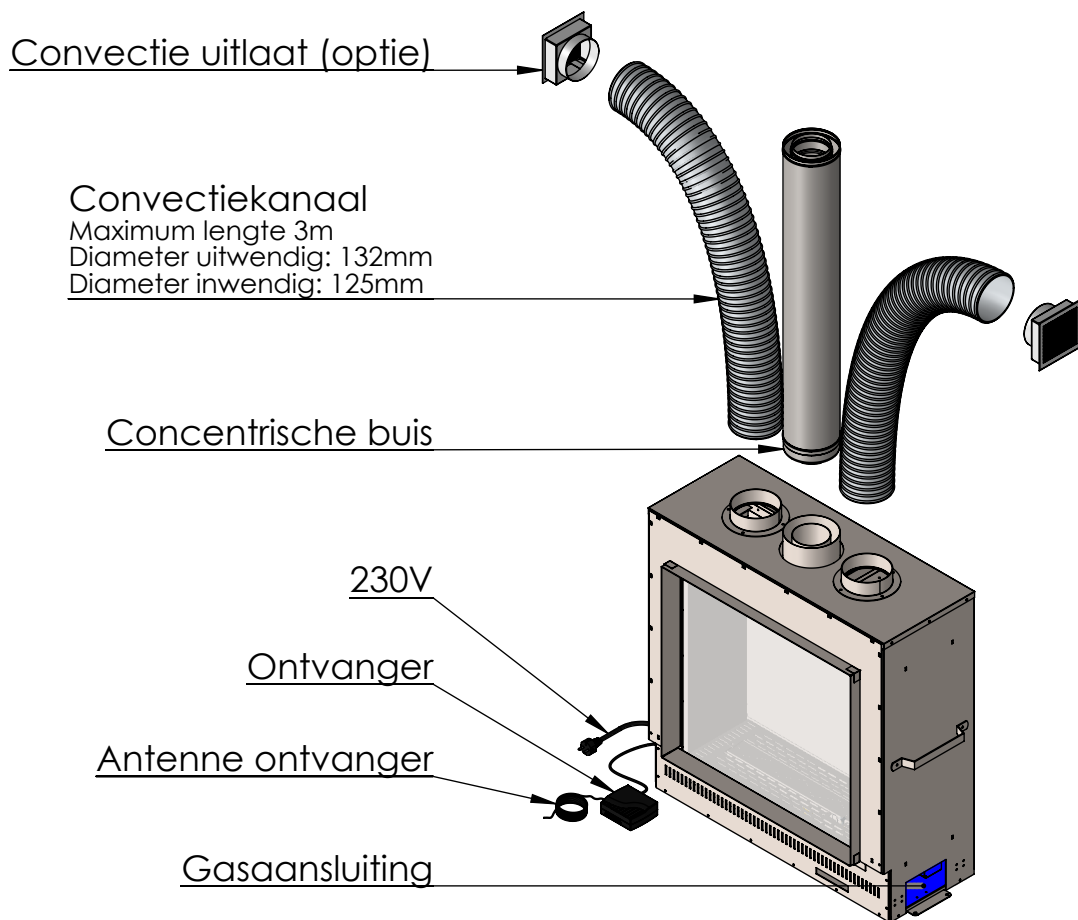

Afmetingen KT70M

Convectie uitlaat :