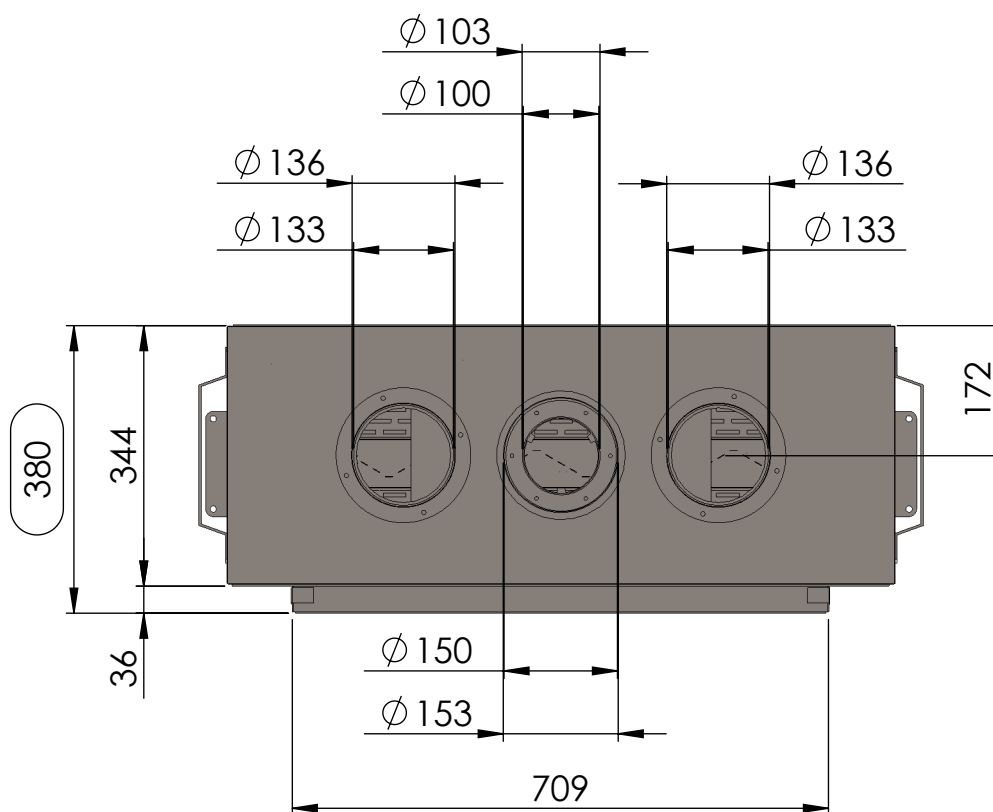

Afmetingen KT70M

Convectie uitlaat :