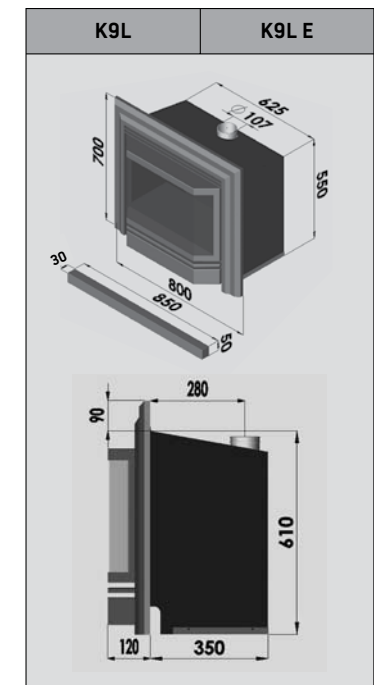

# compacte inzethaard met optimaal zicht op vlammen

ANTHRA

BALCON

	K9L	K9LE
Vermogen W Puissance W	9000	9000
Sfeervuur W Feu d'ambiance W	3600	3600
Volume m <sup>3</sup> Volume m <sup>3</sup>	80 - 145	80 - 145
Schoorsteenaansluiting Ø Racc. cheminée 107 mm	●	●
Dubbele vermiculite brander Brûleur double vermiculite	●	●
Thermostaat Thermostat	●	digitaal digital
Afstandsbediening RF Télécommande RF	○	●
Ventilator Ventilateur	●	●
Houtblokken Bûches	●	●
Balkon Balcon	optie option	optie option
Inbouwmaten - hxlxd Encombrement - hxlxp	610x625x350	610x625x350

*l'insert compact avec vue optimale des flammes*

**CLASSIC K9L/K9LE 9,0 kW**