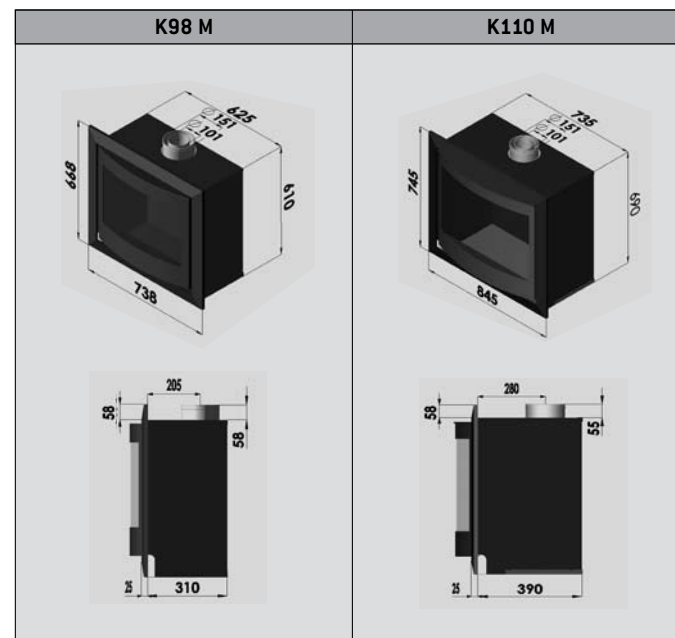

een gebogen venster geeft een brede inkijk op het vlammenspel

*une vitre galbée élargit la vision du feu*

ANTHRA

	K98 M	K110 M
Vermogen W Puissance W	8000	10000
Sfeervuur W Feu d'ambiance W	3200	4000
Volume m <sup>3</sup> Volume m <sup>3</sup>	72 - 130	90 - 161
Gesloten verbranding Ø Combustion étanche 100/150	●	●
Dubbele vermiculite brander Brûleur double vermiculite	●	●
Digitale thermostaat Thermostat digital	●	●
Afstandsbediening RF Télécommande RF	●	●
Ventilator Ventilateur	●	●
Kolen Charbon	●	●
Keien Galets	●	●
Ranken Sarments	●	●
Inbouwmaten - hxlxd Encombrement - hxlxd	610x625x310	690x735x390

**CLASSIC K98M 8,0 kW CLASSIC K110M 10,0 kW**