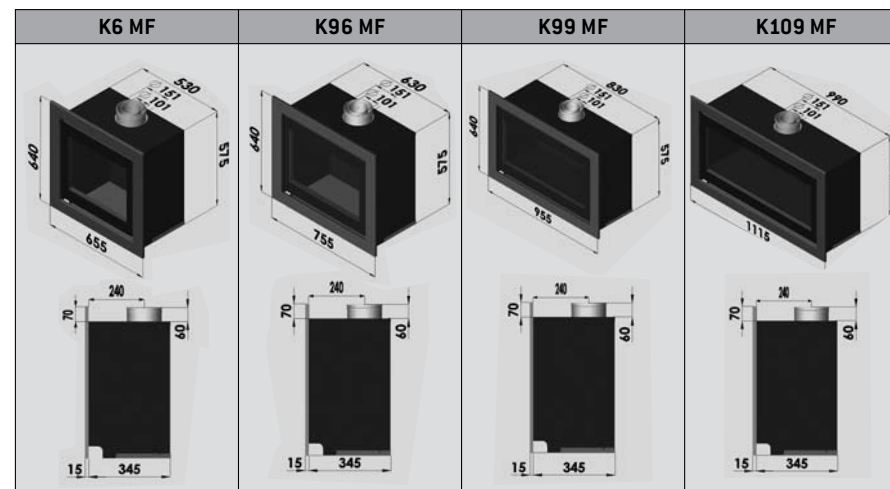

esthetische warmte op maat

*la chaleur esthétique sur mesure*

	K6 MF	K96 MF	K99 MF	K109 MF
Vermogen W Puissance W	6000	8000	9300	10500
Sfeervuur W Feu d'ambiance W	2400	3200	3800	4200
Volume m <sup>3</sup> Volume m <sup>3</sup>	54 - 97	72 - 130	83 - 150	94 - 169
Gesloten verbranding Ø Combustion étanche 100/150	●	●	●	●
Dubbele vermiculite brander Brûleur double vermiculite	●	●	●	●
Digitale thermostaat Thermostat digital	●	●	●	●
Afstandsbediening RF Télécommande RF	●	●	●	●
Ventilator Ventilateur	●	●	●	●
Kolen Charbon	●	●	●	●
Keien Galets	●	●	●	●
Ranken Sarments	●	●	●	●
Inbouwmaten - hxlxd Encombrement - hxlxp	575x530x345	575x630x345	575x830x345	575x990x345

**FLATLINE K109MF 10,5 kW**