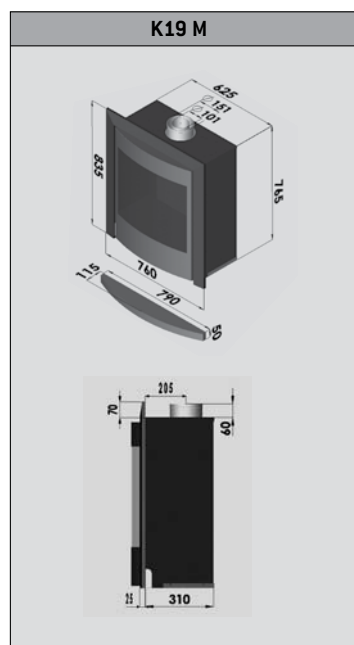

hedendaagse tendens
in al zijn eenvoud

*tendance d'aujourd'hui
en toute simplicité*

	K19 M
Vermogen W Puissance W	9000
Sfeervuur W Feu d'ambiance W	3600
Volume m ³ Volume m ³	80 - 145
Gesloten verbranding Ø Combustion étanche 100/150	●
Dubbele vermiculite brander Brûleur double vermiculite	●
Digitale thermostaat Thermostat digital	●
Afstandsbediening RF Télécommande RF	●
Ventilator Ventilateur	●
Kolen Charbon	●
Keien Galets	●
Ranken Sarments	●
Balkon Balcon	optie option
Inbouwmaten - hxlxd Encombrement - hxlxd	765x625x310