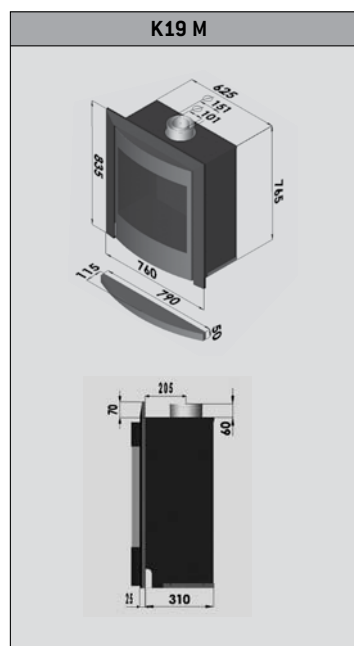

hedendaagse tendens
in al zijn eenvoud

*tendance d'aujourd'hui
en toute simplicité*

	K19 M
Vermogen W Puissance W	9000
Sfeervuur W Feu d'ambiance W	3600
Volume m ³ Volume m ³	80 - 145
Gesloten verbranding Ø Combustion étanche 100/150	●
Dubbele vermiculite brander Brûleur double vermiculite	●
Digitale thermostaat Thermostat digital	●
Afstandsbediening RF Télécommande RF	●
Ventilator Ventilateur	●
Kolen Charbon	●
Keien Galets	●
Ranken Sarments	●
Balkon Balcon	optie option
Inbouwmaten - h x l x d Encombrement - h x l x d	765x625x310