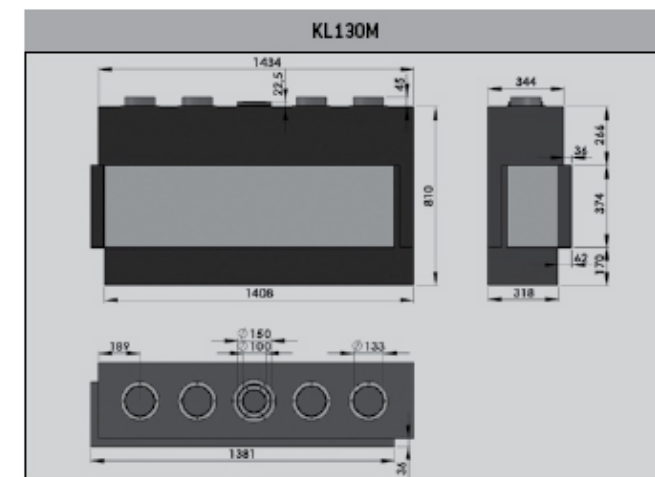

AMBIANCE

KR130M

8,0 kW

	KL130M	KR130M
vermogen W	3000 - 8000	3000 - 8000
puissance W	3000 - 8000	3000 - 8000
volume m ²	67 - 129	67 - 129
volumen m ³	67 - 129	67 - 129
afvoer verticaal sortie verticale	Ø 100/150	Ø 100/150
afvoer horizontaal sortie horizontale	Ø 130/200	Ø 130/200
gas aansluiting raccordement gaz	3/8"	3/8"
enkele brander bruleur simple	●	●
digitale thermostaat thermostat digital	●	●
afstandbediening télécommande	●	●
warme lucht kanalen canaux d'air chaud	4	4
kolen charbon	●	●
keien galets	●	●
chips chips	●	●
hout (aardgas) bois (gaz naturel)	●	●
inbouwmaten h x l x d dimensions h x l x p	810x1469x380	810x1469x380