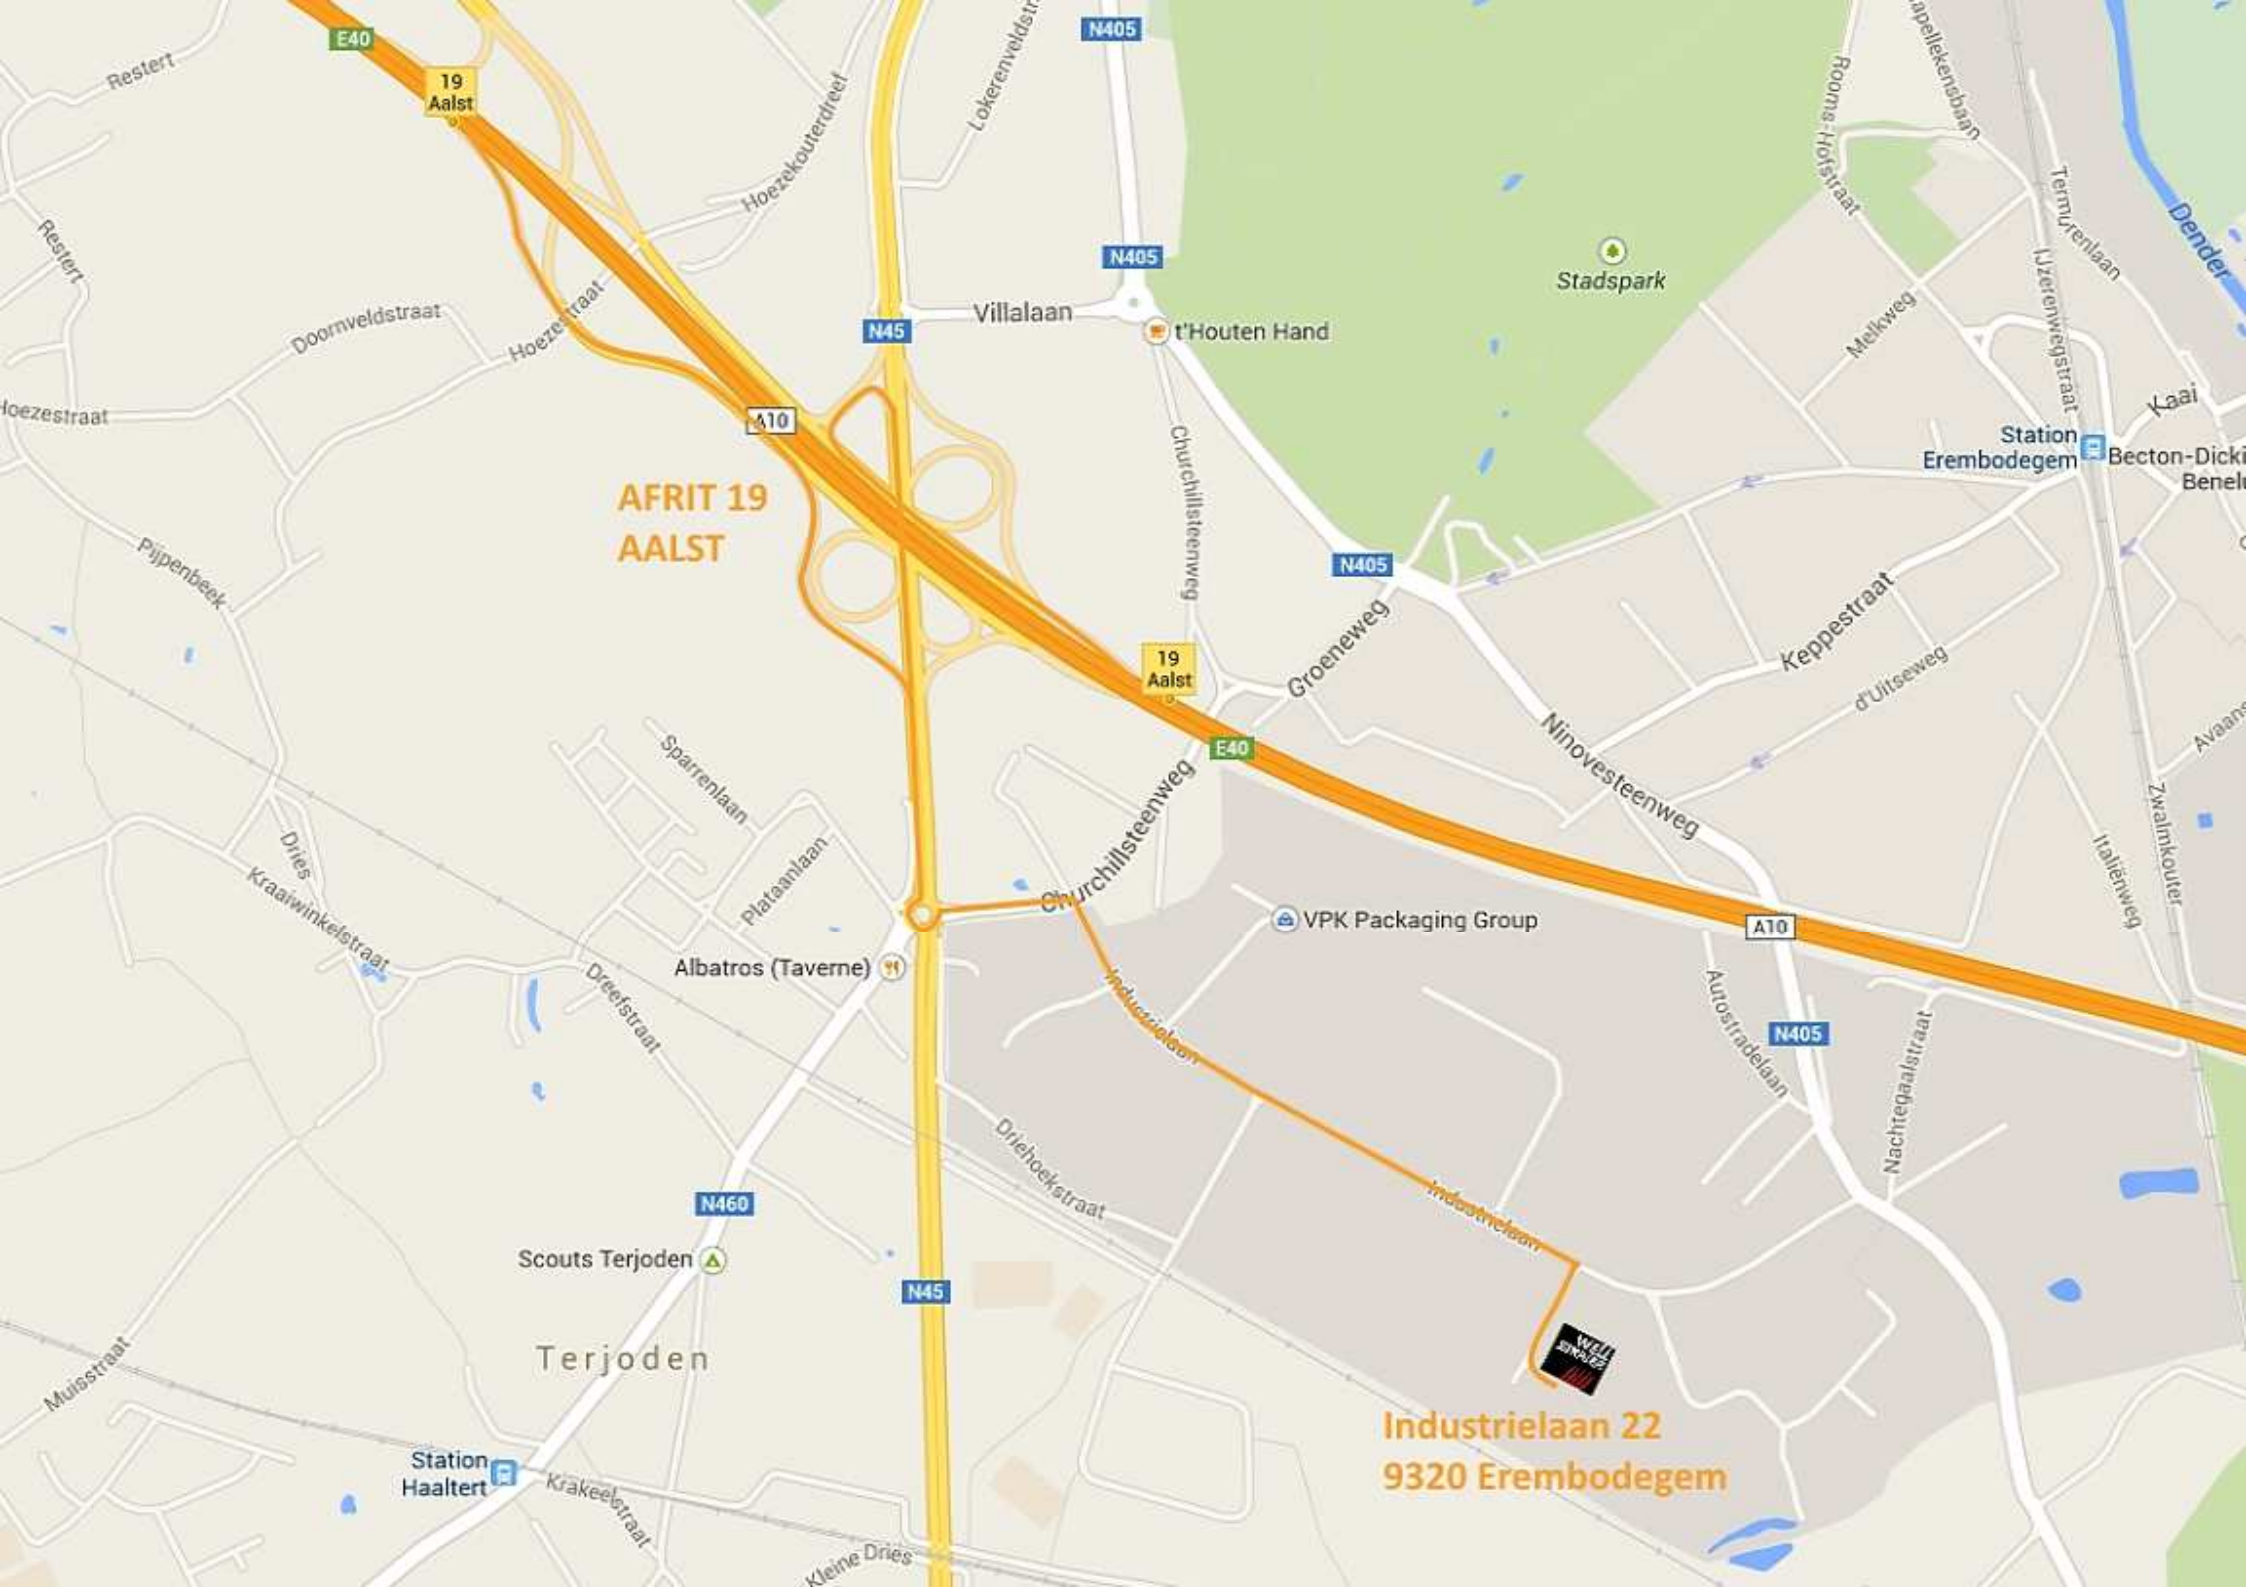

RICHTING N45 AALST - NINOVE
E40 BRUSSEL - GENT

RICHTING N405 AALST - NINOVE

INDUSTRIELAAN 22
9320 EREMBODEGEM

WELL
STRALER

TOONZAAL

Industrielaan

Waterm...

**AFRIT 19
AALST**

**Industrielaan 22
9320 Erembodegem**

Station
Haaltert

Scouts Terjoden
Terjoden

Albatros (Taverne)

VPK Packaging Group

Station
Erembodegem

Stadspark

Villalaan
t'Houten Hand