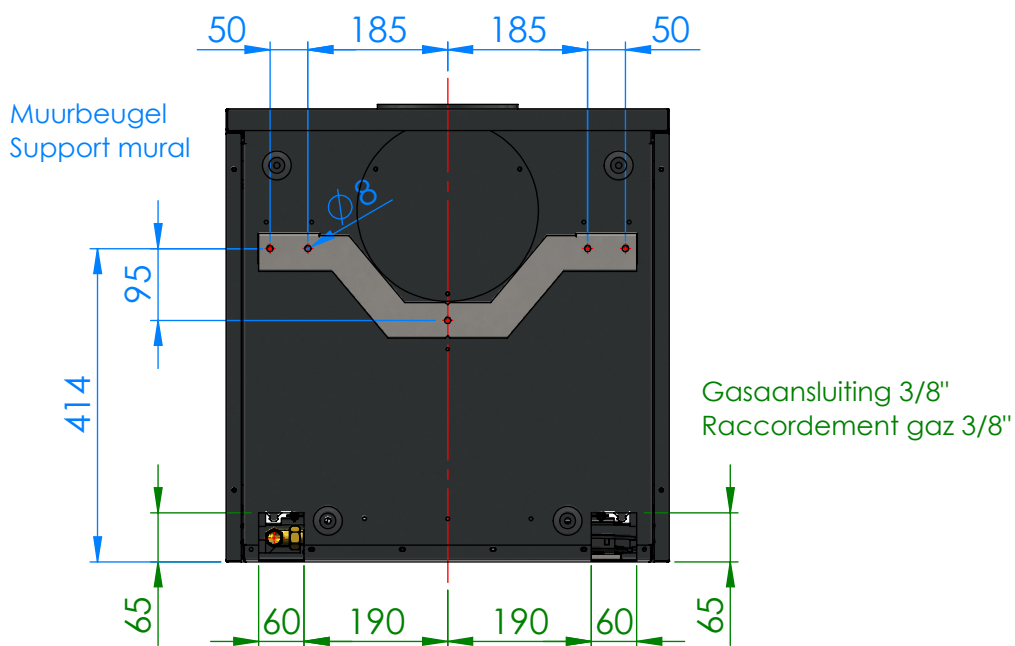

Afmetingen / Dimensions ADIM 1

Afmetingen / Dimensions ADIM 1

Gasaansluiting 3/8"
Raccordement gaz 3/8"