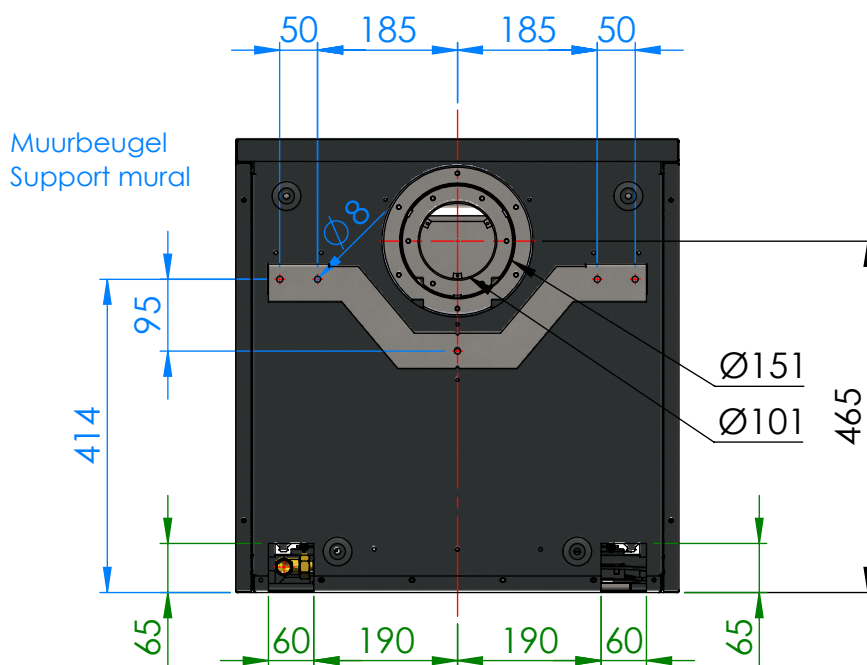

Afmetingen / Dimensions ADIM 1

Afmetingen / Dimensions ADIM 1

Gasaansluiting 3/8"
Raccordement gaz 3/8"