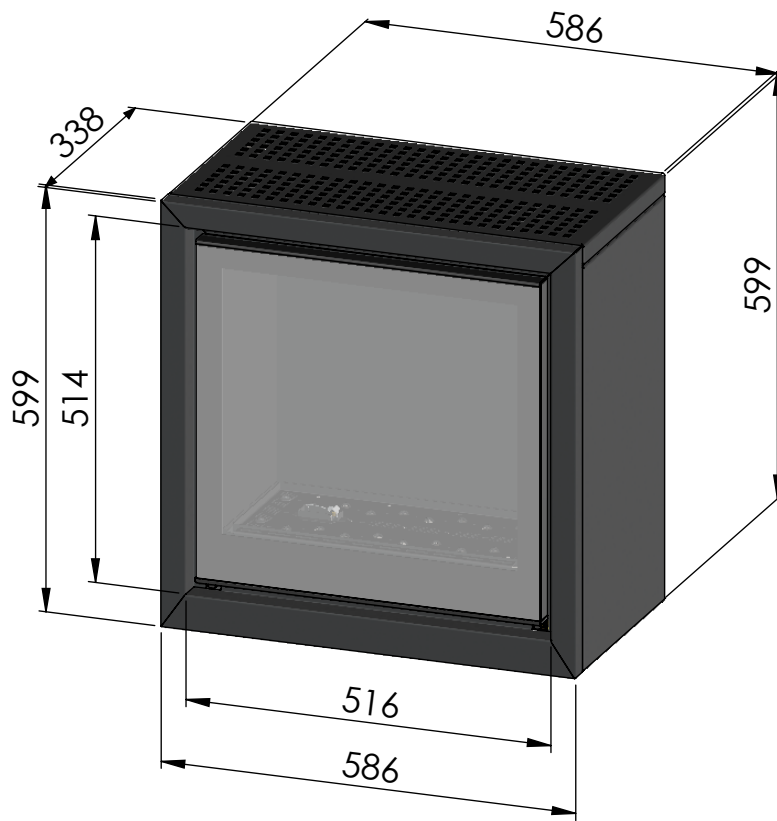

Afmetingen / Dimensions ADIM 1

Afmetingen / Dimensions ADIM 1

Gasaansluiting 3/8"
Raccordement gaz 3/8"