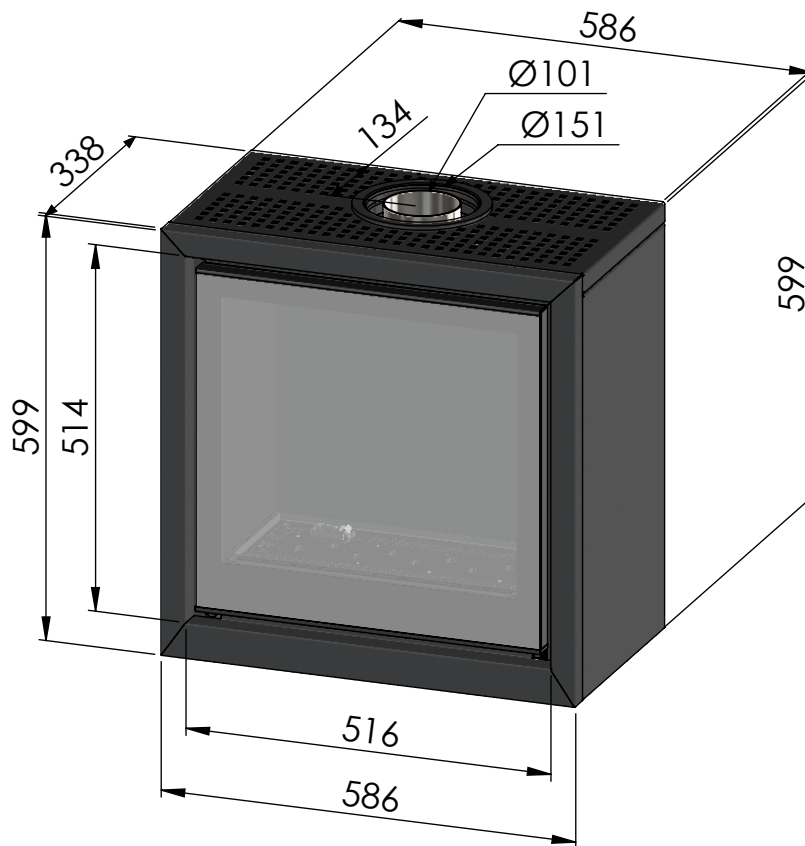

Afmetingen / Dimensions ADIM 1

Afmetingen / Dimensions ADIM 1

Gasaansluiting 3/8"
Raccordement gaz 3/8"